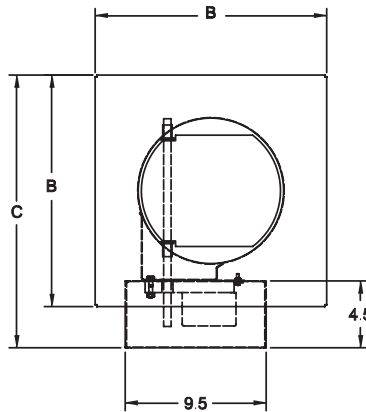

ENERVEX® MFD-S MANUAL FIREPLACE DAMPER

3932000 07.16

Product Information

Specifications

Fan Model		RS009 and RS012									
Chimney Size		6"	8"	10"	11"	12"	13"	14"	16"		
Dimensions	Ø A	in	5.87	7.87	9.87	10.87	11.87	12.87	13.87	15.87	
		mm	149	200	251	276	302	327	352	403	
	BxB	in	15.60	15.60	15.60	15.60	15.60	15.60	15.60	15.60	19.70
		mm	396	396	396	396	396	396	396	396	500
	C	in	15.75	16.75	17.75	18.25	18.75	19.25	19.75	19.75	22.80
		mm	400	425	451	463	476	489	502	502	579
	D	in	2.11	2.27	2.44	2.52	2.61	2.69	2.77	2.77	2.94
		mm	54	58	62	64	66	68	70	70	75

Fan Model		RS014 and RS016										
Chimney Size		8"	10"	11"	12"	13"	14"	16"	18"	20"		
Dimensions	Ø A	in	7.87	9.87	10.87	11.87	12.87	13.87	15.87	17.87	19.87	
		mm	200	251	276	302	327	352	403	454	505	
	BxB	in	19.70	19.70	19.70	19.70	19.70	19.70	19.70	19.70	23.30	24.50
		mm	500	500	500	500	500	500	500	500	592	622
	C	in	18.80	19.80	20.30	20.80	21.30	21.80	22.80	25.60	27.20	
		mm	477	503	516	528	541	554	579	650	691	
	D	in	2.27	2.44	2.52	2.61	2.69	2.77	2.94	3.11	3.27	
		mm	58	62	64	66	68	70	75	79	83	