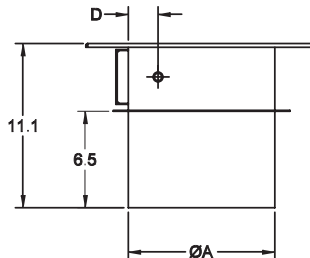

ENERVEX® MFD-S MANUAL FIREPLACE DAMPER

3932000 07.16

Product Information

Specifications

Fan Model		RS009 and RS012									
Chimney Size		6"	8"	10"	11"	12"	13"	14"	16"		
Dimensions	Ø A	in	5.87	7.87	9.87	10.87	11.87	12.87	13.87	15.87	
		mm	149	200	251	276	302	327	352	403	
	BxB	in	15.60	15.60	15.60	15.60	15.60	15.60	15.60	15.60	19.70
		mm	396	396	396	396	396	396	396	396	500
	C	in	15.75	16.75	17.75	18.25	18.75	19.25	19.75	19.75	22.80
		mm	400	425	451	463	476	489	502	502	579
	D	in	2.11	2.27	2.44	2.52	2.61	2.69	2.77	2.77	2.94
		mm	54	58	62	64	66	68	70	70	75

Fan Model		RS014 and RS016										
Chimney Size		8"	10"	11"	12"	13"	14"	16"	18"	20"		
Dimensions	Ø A	in	7.87	9.87	10.87	11.87	12.87	13.87	15.87	17.87	19.87	
		mm	200	251	276	302	327	352	403	454	505	
	BxB	in	19.70	19.70	19.70	19.70	19.70	19.70	19.70	19.70	23.30	24.50
		mm	500	500	500	500	500	500	500	500	592	622
	C	in	18.80	19.80	20.30	20.80	21.30	21.80	22.80	25.60	27.20	
		mm	477	503	516	528	541	554	579	650	691	
	D	in	2.27	2.44	2.52	2.61	2.69	2.77	2.94	3.11	3.27	
		mm	58	62	64	66	68	70	75	79	83	